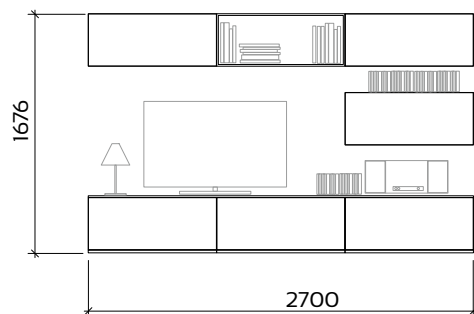

SOLUTION 118

W. 2700 H. 1676 D. 474/350

Code	Q.ty	Description
FIE02064	1	BASE UNIT W.900 H.368 D.474 IDR
FIE02064	1	BASE UNIT W.900 H.368 D.474 IDR
FIE02064	1	BASE UNIT W.900 H.368 D.474 IDR
FIE01033	1	TOP TH.12mm W.2702 D.477
FIE00564	1	WALL UNIT W.900 H.368 D.346 Lift-up door
FIE00560	1	WALL UNIT W.900 H.368 D.328 Open
FIE00564	1	WALL UNIT W.900 H.368 D.346 Lift-up door
FIE00565	1	WALL UNIT W.900 H.368 D.346 Drop-down door