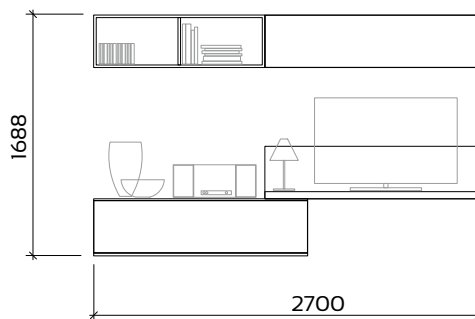

SOLUTION 112

W. 2700 H. 1688 D. 474/350

Code	Q.ty	Description
FIEO2088	1	BASE UNIT W.1500 H.368 D.474 DR
FIKOO473	1	TV UNIT W/SHELF W.1500 H.368 D.474
FIEO1015	1	TOP TH.12mm W.1352 D.477
FIEO0573	1	WALL UNIT W.1500 H.368 D.346 Lift-up door
FIEO0540	1	WALL UNIT W.600 H.368 D.328 Open
FIEO0540	1	WALL UNIT W.600 H.368 D.328 Open