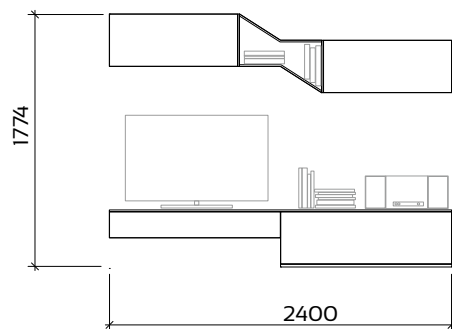

SOLUTION 106

W. 2400 H. 1774 D. 474/350

Code	Q.ty	Description
FIE00007	1	WALL UNIT W.1200 H.184 D.474 DR
FIE02084	1	BASE UNIT W.1200 H.368 D.474 DR
FIE01029	1	TOP TH.12mm W.2402 D.477
FIE00564	1	WALL UNIT W.900 H.368 D.346 Lift-up door
FIE00565	1	WALL UNIT W.900 H.368 D.346 Drop-down door
FIK00151S	1	STAR WALL U. W.600 H.552x346 TH.12 LH