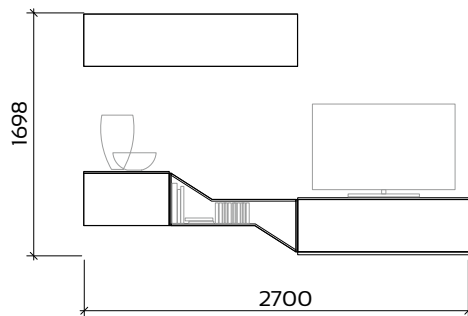

SOLUTION 108

W.2700 H.1698 D. 474/350

Code	Q.ty	Description
FIE00050	1	WALL UNIT W.600 H.368 D.474 DR
FIE02084	1	BASE UNIT W.1200 H.368 D.474 DR
FIE01013	1	TOP TH.12mm W.1202 D.477
FIE01005	1	TOP TH.12mm W. 602 D.477
FIK00252S	1	STAR WALL U. W.900 H.552x474 TH12 LH
FIE00573	1	WALL UNIT W.1500 H.368 D.346 Lift-up door