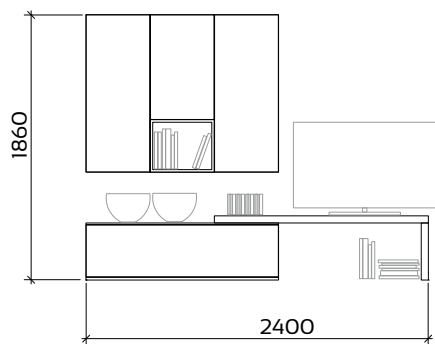

SOLUTION 102

W.2400 H.1860 D. 474/350

Code	Q.ty	Description
FIEO2087	1	BASE UNIT W.1350 H.368 D.474 DR
FIEO1015	1	TOP TH.12mm W.1352 D.477
FIK00725D	1	SNAKE BENCH W1500x477x400 TH 50 RH
FIEO0811S	1	WALL UNIT W.450 H.1104 D.346 D LH
FIEO0822D	1	WALL UNIT W.450 H.1104 D.346 1D RH
FIEO0811D	1	WALL UNIT W.450 H.1104 D.346 D RH