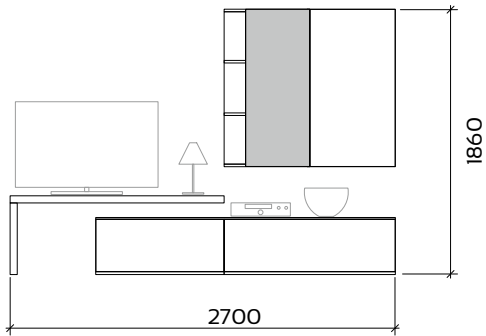

OTHER COMPOSITIONS

SOLUTION 110

W. 2700 H. 1860 D. 474/350

Code	Q.ty	Description
FIEO2084	1	BASE UNIT W.1200 H.368 D.474 DR
FIEO2064	1	BASE UNIT W.900 H.368 D.474 IDR
FIEO1025	1	TOP TH.12mm W.2102 D.477
FIEO0844D	1	WALL UNIT W.600 H.1104 D.346 1D RH
FIEO0831D	1	WALL UNIT W.600 H.1104 D.346 D RH
FIKOO745S	1	DESKTOP 1500x477x818 TH 50 LH