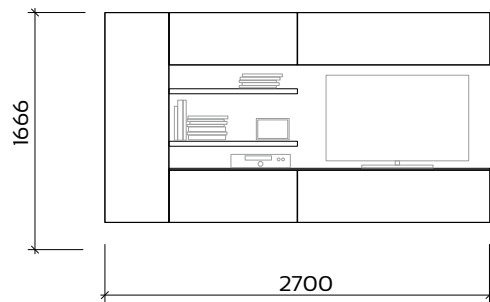

SOLUTION 123

W. 2700 H. 1666 D. 474/350

Code	Q.ty	Description
FIE00570	1	WALL UNIT W.900 H.368 D.346 C
FIE00572	1	WALL UNIT W.1350 H.368 D.346 Drop-down door
FIE01127	1	TOP TH.12mm W.2252 D.349
FIK00502	1	SHELF W.900 D.250 TH 30 Conc.
FIK00502	1	SHELF W.900 D.250 TH 30 Conc.
FIE00911S	1	WALL UNIT W.450 H.1472 D.346 D LH
FIE00564	1	WALL UNIT W.900 H.368 D.346 Lift-up door
FIE00571	1	WALL UNIT W.1350 H.368 D.346 Lift-up door