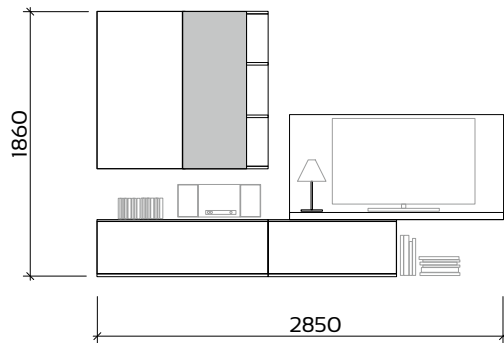

OTHER COMPOSITIONS

SOLUTION 125

W.2850 H. 1860 D. 474/350

Code	Q.ty	Description
FIE02084	1	BASE UNIT W.1200 H.368 D.474 DR
FIE01025	1	TOP TH.12mm W.2102 D.477
FIE01025	1	TOP TH.12mm W.2102 D.477
FIK00478	1	TV UNIT W/SHELF W.1500 H.736 D.474
FIE00831D	1	WALL UNIT W.600 H.1104 D.346 DR RH
FIE00844S	1	WALL UNIT W.600 H.1104 D.346 ID LH