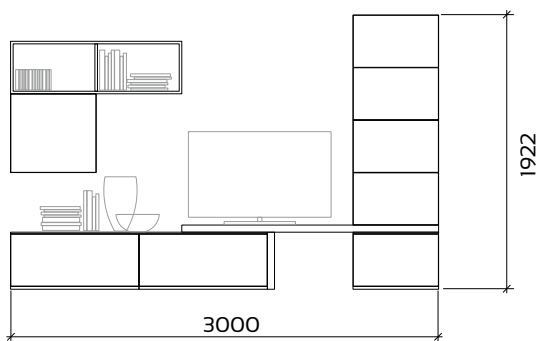

SOLUTION 127

W.3000 H. 1922 D. 474/350

Code	Q.ty	Description
FIE02064	1	BASE UNIT W.900 H.368 D.474 IDR
FIE02064	1	BASE UNIT W.900 H.368 D.474 IDR
FIE01021	1	TOP TH.12mm W.1802 D.477
FIE02044	1	BASE UNIT W.600 H.368 D.474 DR
FIE01005	1	TOP TH.12mm W. 602 D.477
FIE00621S	1	WALL UNIT W.600 H.552 D.346 D LH
FIE00540	1	WALL UNIT W.600 H.368 D.328 Open
FIE00540	1	WALL UNIT W.600 H.368 D.328 Open
FIE00408D	1	WALL UNIT W.300 H.1472 D.474 D RH
FIK00736S	1	SNAKE BENCH W1800x477x400 TH 50 LH