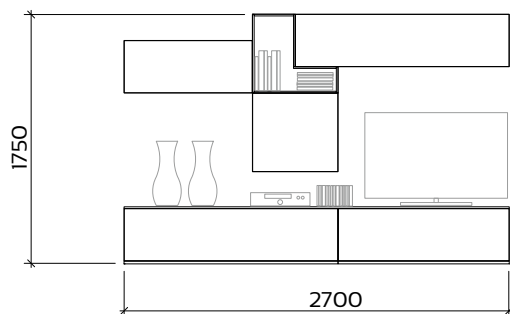

SOLUTION 121

W.2700 H. 1750 D. 474/350

Code	Q.ty	Description
FIE02088	1	BASE UNIT W.1500 H.368 D.474 DR
FIE02084	1	BASE UNIT W.1200 H.368 D.474 DR
FIE01033	1	TOP TH.12mm W.2702 D.477
FIK00062S	1	WALL U.VABIO B W.600x552x250 TH12 LH
FIE00565	1	WALL UNIT W.900 H.368 D.346 Drop-down door
FIE00621D	1	WALL UNIT W.600 H.552 D.346 D RH
FIE00573	1	WALL UNIT W.1500 H.368 D.346 Lift-up door