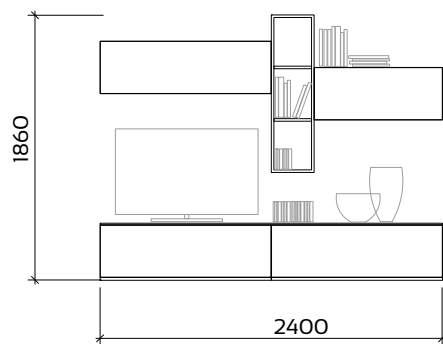

SOLUTION 105

W. 2400 H. 1860 D. 474/350

Code	Q.ty	Description
FIE02084	1	BASE UNIT W.1200 H.368 D.474 DR
FIE02084	1	BASE UNIT W.1200 H.368 D.474 DR
FIE01029	1	TOP TH.12mm W.2402 D.477
FIE00584	1	WALL UNIT W.1200 H.368 D.346 Lift-up door
FIE00800	1	WALL UNIT W.300 H.1104 D.328 Open
FIE00565	1	WALL UNIT W.900 H.368 D.346 Drop-down door