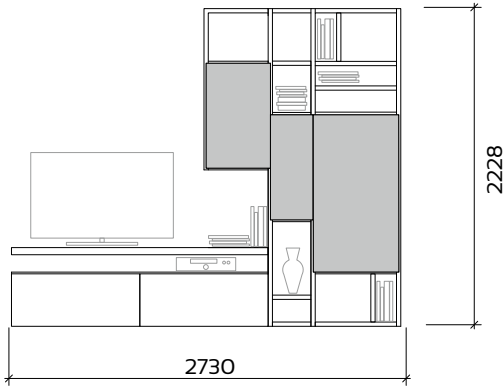

OTHER COMPOSITIONS

SOLUTION 131

W.2730 H. 2228 D. 474/350

Code	Q.ty	Description
FIE02064	1	BASE UNIT W.900 H.368 D.474 IC
FIE02064	1	BASE UNIT W.900 H.368 D.474 IC
FIE01021	1	TOP TH.12mm W.1802 D.477
FIK00636	1	CONSOLE W.1800 D.477 TH 50
FIC14311	1	HANGING BOOKCASE W.450 H.1119x328
FIC00711	1	BACK PANEL 12mm H 323x420
FIC00721	1	BACK PANEL 12mm H 338x420
FIC00721	1	BACK PANEL 12mm H 338x420
FIC36301	1	BOOKCASE W.300 H.2228 D.328 One-sided
FIC36501	1	BOOKCASE W.600 H.2228 D.328 One-sided
FIC36000	1	BOOKCASE SIDE PAN.H.2228 D.328
FIM00012	1	WOODEN DOOR W.298 H.733 90°
FIM00030	1	WOODEN DOOR W.598 H.1101 90°
FIM00020	1	WOODEN DOOR W.448 H.733 90°
FIC00020	1	VERT. PART. X COMP. H.323x309x30
FIC00010	1	VERT. PART. X COMP. H.338x309x30

SOLUTION 132