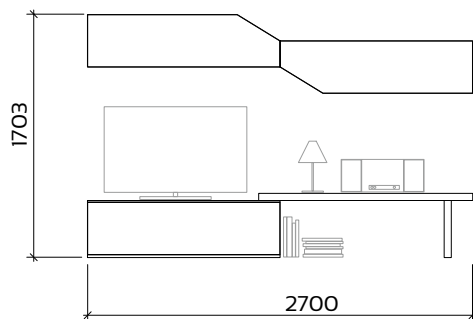

SOLUTION 115

W.2700 H. 1703 D. 474/350

Code	Q.ty	Description
FIE02087	1	BASE UNIT W.1350 H.368 D.474 DR
FIE01015	1	TOP TH.12mm W.1352 D.477
FIK00735D	1	SNAKE BENCH W1500x477x400 TH 50 RH
FIE00984D	1	WALL UNIT W.1350 H.368 D.346 Lift-up door
FIE00982S	1	WALL UNIT W.1350 H.368 D.346 Drop-down door