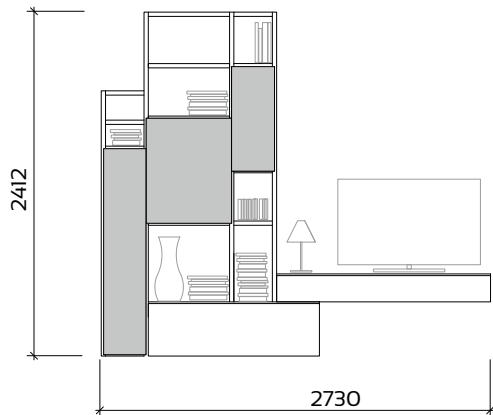

SOLUTION 129

W. 2730 H. 2412 D. 474/350

Code	Q.ty	Description
FIE02084	1	BASE UNIT W.1200 H.368 D.474 DR
FIE01013	1	TOP TH.12mm W.1202 D.477
FIE00454	1	WALL UNIT W.1500 H.184 D.474 DR
FIE01017	1	TOP TH.12mm W.1502 D.477
FIC35301	1	BOOKCASE W.300 H.1860 D.328 One-sided
FIC10722	1	OVERL. BOOKCASE W.600 H.2012x328 One-sided
FIC10702	1	OVERL. BOOKCASE W.300 H.2012x328 One-sided
FIC10700	1	SIDE PANEL X OVER.BOOKCASE H.2012 D.328
FIM00015	1	WOODEN DOOR W.298 H.1469 90°
FIC01020	1	NORM.BOOKCASE SHELF W.270x309 TH.30
FIM00028	1	WOODEN DOOR W.598 H.733 90°
FIM00012	1	WOODEN DOOR W.298 H.733 90°