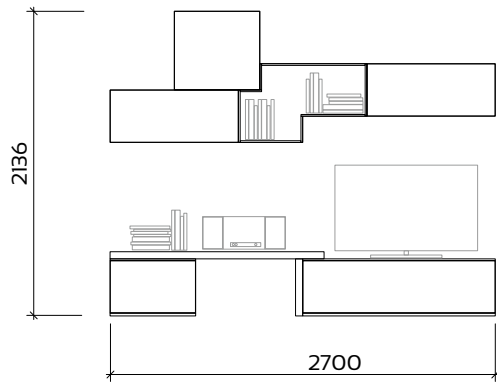

OTHER COMPOSITIONS

SOLUTION 119

W.2700 H. 2136 D. 474/350

Code	Q.ty	Description
FIE02044	1	BASE UNIT W.600 H.368 D.474 DR
FIE01005	1	TOP TH.12mm W. 602 D.477
FIE02087	1	BASE UNIT W.1350 H.368 D.474 DR
FIE01033	1	TOP TH.12mm W.2702 D.477
FIK00735D	1	SNAKE BENCH W1500x477x400 TH 50 RH
FIE00621S	1	WALL UNIT W.600 H.552 D.346 A LH
FIE00564	1	WALL UNIT W.900 H.368 D.346 Lift-up door
FIE00565	1	WALL UNIT W.900 H.368 D.346 Drop-down door
FIK00075S	1	JOLE A WALL U. W.900x552x250 TH12 LH