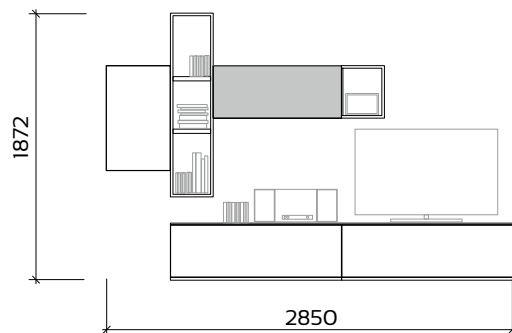

SOLUTION 124

W. 2850 H. 1872 D. 474/350

Code	Q.ty	Description
FIE02084	1	BASE UNIT W. 1200 H.368 D. 474
FIE02084	1	BASE UNIT W. 1200 H.368 D. 474
FIE01029	1	TOP TH.12mm W.1502 D.477
FIE00661S	1	WALL UNIT W.450 H.736 D.474 A LH
FIE00800	1	WALL UNIT W.300 H.1104 D.328 Open
FIE00961S	1	WALL UNIT W.1200 H.368 D.328 Op+Drop-down d. LH