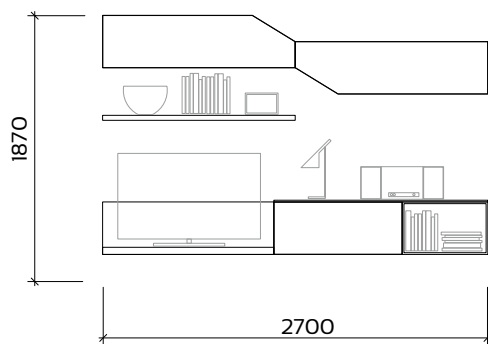

SOLUTION 120

W.2700 H. 1870 D. 474/350

Code	Q.ty	Description
FIE00065	1	WALL UNIT W.900 H.368 D.474 Drop-down door
FIE00040	1	WALL UNIT W.600 H.368 D.456 Gio
FIE01017	1	TOP TH.12mm W.1502 D.477
FIK00471	1	TV UNIT W/SHELF W.1200 H.368 D.474
FIK00504	1	MENSOLA W.1350 D.250 TH 30 Conc.
FIE00986D	1	WALL UNIT W.1350 H.368 D.346 Lift-up door
FIE00982S	1	WALL UNIT W.1350 H.368 D.346 Drop-down door