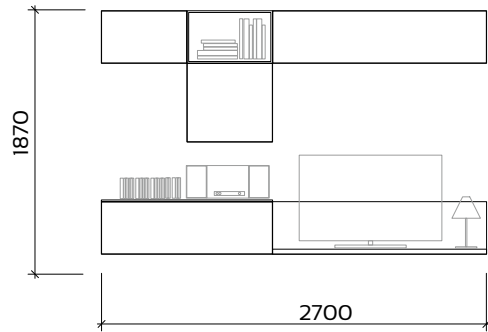

OTHER COMPOSITIONS

SOLUTION 116

W. 2700 H. 1870 D. 474/350

Code	Q.ty	Description
FIE00090	1	WALL UNIT W.1200 H.368 D.474 DR
FIE01013	1	TOP TH.12mm W.1202 D.477
FIK00473	1	TV UNIT W/SHELF W.1500 H.368 D.474
FIE00544	1	WALL UNIT W.600 H.368 D.346 Lift-up door
FIE00540	1	WALL UNIT W.600 H.368 D.328 Open
FIE00573	1	WALL UNIT W.1500 H.368 D.346 Lift-up door
FIE0062ID	1	WALL UNIT W.600 H.552 D.346 D RH