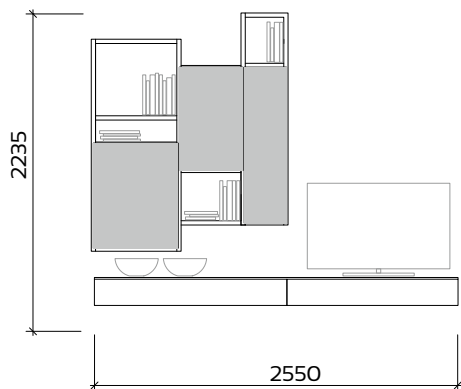

SOLUTION 130

W. 2550 H. 2235 D. 474/350

Code	Q.ty	Description
FIE00453	1	WALL UNIT W.1350 H.184 D.474 DR
FIE00007	1	WALL UNIT W.1200 H.184 D.474 DR
FIE01027	1	TOP TH.12mm W.2252 D.477
FIC14421	1	HANGING BOOKCASE W.600 H.1487x328
FIC14311	1	HANGING BOOKCASE W.450 H.1119x328
FIC14401	1	HANGING BOOKCASE W.300 H.1487x328
FIC14400	1	SIDE PANEL XHANGING BOOKC. H.1487 D.328
FIC00712	1	BACK PANEL 12mm H 323x570
FIC00722	3	BACK PANEL 12mm H 338x570
FIC00711	1	BACK PANEL 12mm H 323x420
FIC00721	2	BACK PANEL 12mm H 338x420
FIC00710	1	BACK PANEL 12mm H 323x270
FIC00720	3	BACK PANEL 12mm H 338x270
FIM00028	1	WOODEN DOOR W.598 H.733 90°
FIM00020	1	WOODEN DOOR W.448 H.733 90°
FIM00014	1	WOODEN DOOR W.298 H.1101 90°