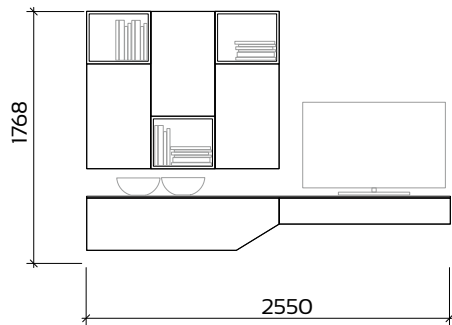

OTHER COMPOSITIONS

SOLUTION 107

W.2550 H.1768 D. 474/350

Code	Q.ty	Description
FIE00480D	1	WALL UNIT W.1350 H.368 D.474 Drop-down door
FIE0103I	1	TOP TH.12mm W.2552 D.477
FIE00007	1	WALL UNIT W.1200 H.184 D.474 dr
FIE00823S	1	WALL UNIT W.450 H.1104 D.346 1D LH
FIE00822D	1	WALL UNIT W.450 H.1104 D.346 1D RH
FIE00823D	1	WALL UNIT W.450 H.1104 D.346 1D RH