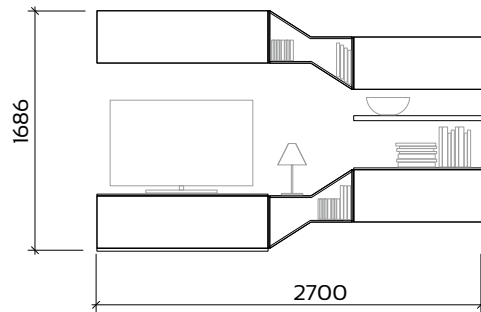

OTHER COMPOSITIONS

SOLUTION 122

W. 2700 H. 1686 D. 474/350

Code	Q.ty	Description
FIE02084	1	BASE UNIT W.1200 H.368 D.474 DR
FIE01013	1	TOP TH.12mm W.1202 D.477
FIE00065	1	WALL UNIT W.900 H.368 D.474 Drop-down door
FIE01009	1	TOP TH.12mm W. 902 D.477
FIK00251D	1	STAR WALL U. W.600 H.552x474 TH12 RH
FIE00584	1	WALL UNIT W.1200 H.368 D.346 Lift-up door
FIK00151S	1	STAR WALL U. W.600 H.552x346 TH12 LH
FIE00565	1	WALL UNIT W.900 H.368 D.346 Drop-down door
FIK00502	1	MENSOLA W.900 D.250 TH 30 Conc.