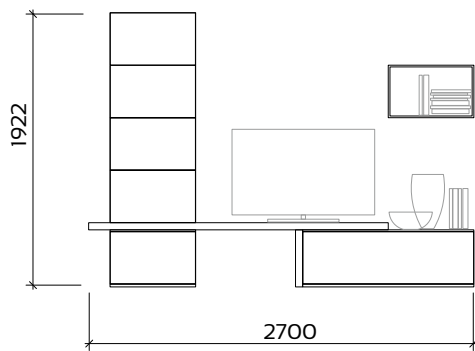

SOLUTION 111

W. 2700 H. 1922 D. 474/350

Code	Q.ty	Description
FIEO2044	1	BASE UNIT W.600 H.368 D.474 DR
FIEO1005	1	TOP TH.12mm W. 602 D.477
FIKOO737D	1	SNAKE BENCH W2100x477x400 TH 50 RH
FIEO2084	1	BASE UNIT W.1200 H.368 D.474 C
FIEO1013	1	TOP TH.12mm W.1202 D.477
FIEO0408S	1	WALL UNIT W.600 H.1472 D.474 4D LH
FIEO0540	1	WALL UNIT W.600 H.368 D.328 Open