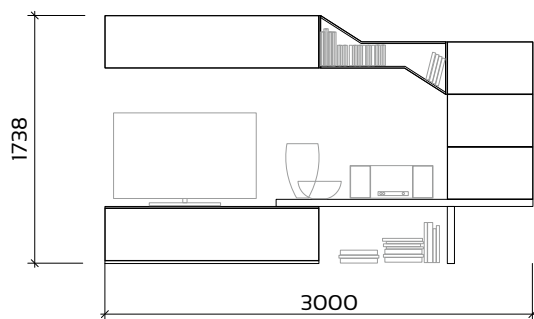

SOLUTION 126

W.3000 H. 1738 D. 474/350

Code	Q.ty	Description
FIE02088	1	BASE UNIT W.1500 H.368 D.474 DR
FIE01017	1	TOP TH.12mm W.1502 D.477
FIK00735D	1	SNAKE BENCH W1500x477x400 TH 50 RH
FIE00573	1	WALL UNIT W.1500 H.368 D.346 Lift-up door
FIE00841D	1	WALL UNIT W.600 H.1104 D.346 3D RH
FIE01105	1	TOP TH.12mm W. 602 D.349
FIK00152S	1	STAR WALL U. W.900 H.552x346 TH12 LH