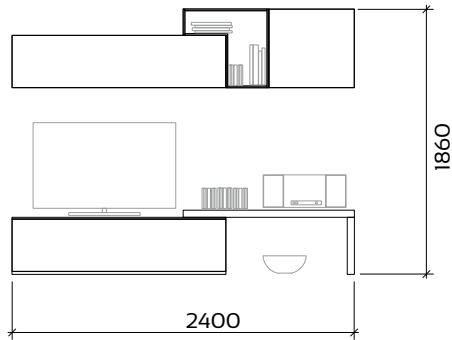

OTHER COMPOSITIONS

SOLUTION 104

W. 2400 H. 1860 D. 474/350

Code	Q.ty	Description
FIE02088	1	BASE UNIT W.1500 H.368 D.474 DR
FIE01015	1	TOP TH.12mm W.1352 D.477
FIK00723D	1	SNAKE BENCH W.200x477x400 TH.50 RH
FIE00573	1	WALL UNIT W.1500 H.368 D.346 Lift-up door
FIE0062ID	1	WALL UNIT W.600 H.552 D.346 D RH
FIK0006ID	1	VABIO A WALL U. W.600x552x250 TH.12 RH