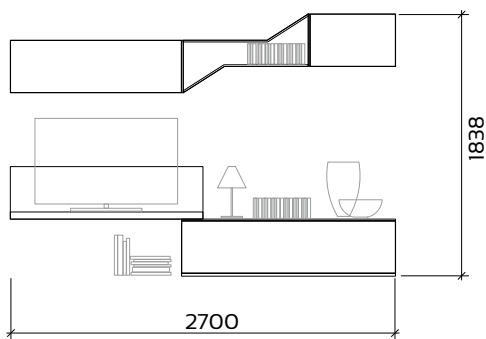

SOLUTION 114

W.2700 H. 1838 D. 474/350

Code	Q.ty	Description
FIE02088	1	BASE UNIT W.1500 H.368 D.474 DR
FIK00463	1	TV UNIT W/SHELF W.1500 H.368 D.346
FIE01015	1	TOP TH.12mm W.1352 D.477
FIE00585	1	WALL UNIT W.1200 H.368 D.346 Drop-down door
FIK00152D	1	STAR WALL U. W.900 H.552x346 TH12 RH
FIE00544	1	WALL UNIT W.600 H.368 D.346 Lift-up door