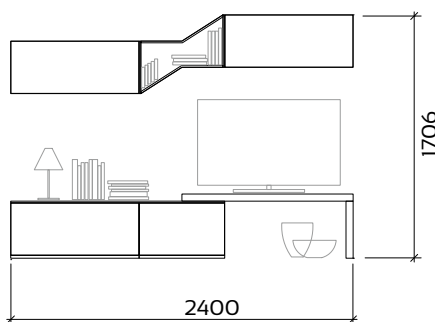

SOLUTION 103

W.2400 H.1706 D. 474/350

Code	Q.ty	Description
FIEO2064	1	BASE UNIT W.900 H.368 D.474 1DR
FIEO2044	1	BASE UNIT W.600 H.368 D.474 DR
FIEO1017	1	TOP TH.12mm W.1502 D.477
FIK00151D	1	STAR WALL U. W.600 H.552x346 TH12 RH
FIEO0565	1	WALL UNIT W.900 H.368 D.346 Drop-down door
FIEO0564	1	WALL UNIT W.900 H.368 D.346 Lift-up door
FIK00723D	1	SNAKE BENCH W1200x477x400 TH 50 RH