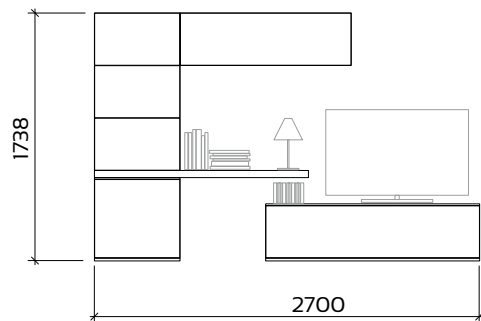

SOLUTION 117

W. 2700 H. 1738 D. 474

Code	Q.ty	Description
FIE02088	1	BASE UNIT W.1500 H.368 D.474 DR
FIE01017	1	TOP TH.12mm W.1502 D.477
FIE021315	1	BASE UNIT W.600 H.552 D.474 D LH
FIE01005	1	TOP TH.12mm W. 602 D.477
FIK00635	1	CONSOLE W.1500 D.476 TH 50
FIE00341S	1	WALL UNIT W.600 H.1104 D.474 3D LH
FIE00084	1	WALL UNIT W.1200 H.368 D.474 Lift-up door