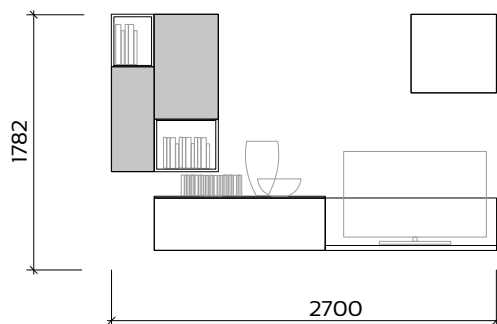

SOLUTION 109

W.2700 H.1782 D. 474/350

Code	Q.ty	Description
FIE00090	1	WALL UNIT W.1200 H.368 D.474 C
FIE01013	1	TOP TH.12mm W.1202 D.477
FIK00471	1	TV UNIT W/SHELF W.1200 H.368 D.474
FIE00621D	1	WALL UNIT W.600 H.552 D.346 D RH
FIE00822D	1	WALL UNIT W.450 H.1104 D.346 1D RH
FIE00823S	1	WALL UNIT W.450 H.1104 D.346 1D LH