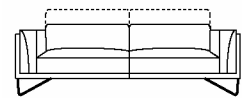

kg 65,00

421

sx

269

900

**COMPOSIZIONE FIERA 316+308
3 POSTI MAX
3 POSTI
RIV. PELLE CHIC 26
PIEDE CROMATO
** CAT. MAX ****

224