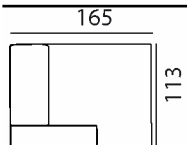

269

316

**DIVANO 3 POSTI BIG
CON 3 SEDUTE**

kg 95,00

248

317

dx

**LATERALE 3 POSTI BIG
CON 3 SEDUTE**

kg 90,00

318

sx

165

113

420

dx

CHAISE LONGUE