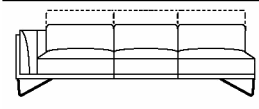

248

317

dx

**LATERALE 3 POSTI BIG
CON 3 SEDUTE**

kg 90,00

318

sx