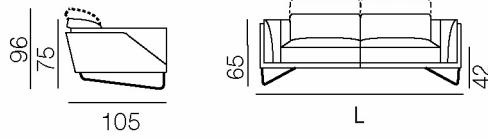

AZZURRO

Esempi di componibilità | Exaple of modularity

Cod. 316

Cod. 308

Dimensioni

Dimensions

Profondità seduta - Seat depth **58 cm**

Larghezza braccio - Arm width **21 cm**

Piedi

Acciaio h. 18 cm

Metallo Verniciato h. 18 cm

Legs

Steel h. 18 cm

Metal varnished h. 18 cm

Spalliera

Reclinabile con Meccanismo a cricchetto