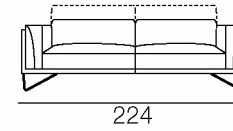

AZZURRO

Esempi di componibilità | Exaple of modularity

Cod. 316

Cod. 308

Dimensioni

Dimensions

Profondità seduta - Seat depth **58 cm**

Larghezza braccio - Arm width **21 cm**

Piedi

Acciaio h. 18 cm

Metallo Verniciato h. 18 cm

Legs

Steel h. 18 cm

Metal varnished h. 18 cm

Spalliera

Reclinabile con Meccanismo a cricchetto