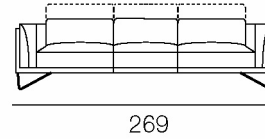

AZZURRO

Esempi di componibilità | Exaple of modularity

Cod. 316

Cod. 308

Dimensioni

Dimensions

Profondità seduta - Seat depth **58 cm**

Larghezza braccio - Arm width **21 cm**

Piedi

Acciaio h. 18 cm

Metallo Verniciato h. 18 cm

Legs

Steel h. 18 cm

Metal varnished h. 18 cm

Spalliera

Reclinabile con Meccanismo a cricchetto