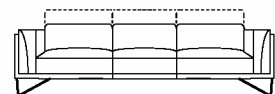

269

900

**COMPOSIZIONE FIERA 316+308
3 POSTI MAX
3 POSTI
RIV. PELLE CHIC 26
PIEDE CROMATO
** CAT. MAX ****