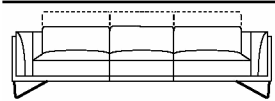

308 DIVANO 3 POSTI
CON 2 SEDUTE

kg 90,00

203

309 LATERALE 3 POSTI
CON 2 SEDUTE

kg 85,00

310

sx

AZZURRO