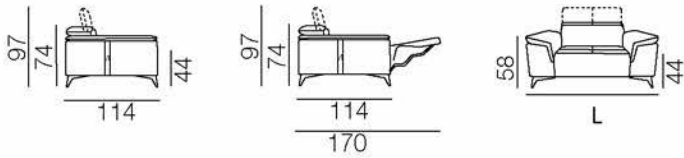

AMERIGO

Dimensioni

Dimensions

Profondità seduta 56 cm - Seat depth 56 cm

Larghezza braccio 0 cm - Arm width 0 cm

Piedi

Metallo cromato h. 13 cm

Metallo Verniciato col. RAL h. 13 cm

Legs

Metal chrome h. 13 cm

Metal varnished col. RAL h. 13 cm

Spalliera

Reclinabile con Meccanismo a cricchetto

Back

Recliner with ratchet mechanism

Design