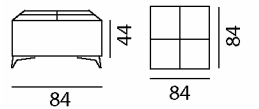

86

154 CENTRALE POLTRONA MAX
RECLINER

AMERIGO

155
dx
156
sx

LATERALE POLTRONARECLINER

157
dx
158
sx

LATERALE POLTRONA MAX
RECLINER

344
dx
345
sx

TERMINALE 3 POSTI SQUADRO

404

ANGOLO SEDUTA SQUADRO
- SPALLIERINE CON MOVIMENTO

420
dx
421
sx

CHAISE LONGUE

505

POUFF MAX